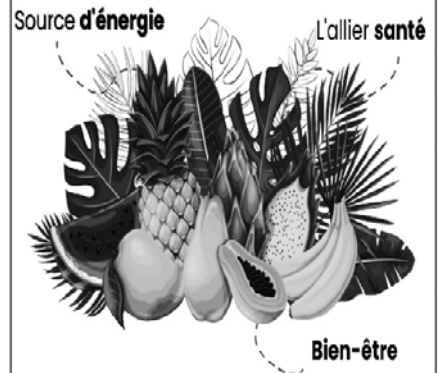

PONTOISE	
-----------------	--

SAINT-OUEN MAR 24 OCT	14h20	16h15	17h10 (D)	18h50	20h50 (D)
	Le ravisement	Les Tourouges et...	Les feuilles mortes	La fiancée du poète	Le ravisement
	14h30	16h20	18h40	20h40	
	Punch-drunk love	Le consentement	Marie-Line et son j...	En bonne compagnie	
	14h30	16h45	18h00 (D)	20h45 (D)	
	Une année difficile	La colline aux cailloux	Anatomie d'une chute	Le procès Goldman	
14h15	16h15	18h40 (D)	20h40 (D)		
Marie-Line et son j...	Le règne animal	Mystère à Venise	Le règne animal		
14h15 rencontre	16h40	18h20	20h45		
Nina et le secret du...	Linda veut du poulet!	Une année difficile	Une année difficile		

PONTOISE	
-----------------	--

Tentez l'aventure KITTIX !

Des paniers de fruits et légumes frais, bio d'ici et d'ailleurs

QUAND : 3 octobre 2023

RYTHME : Tous les mardis de 16h30 à 20h

Où : Point relais Cinéma Utopia (café Stella)